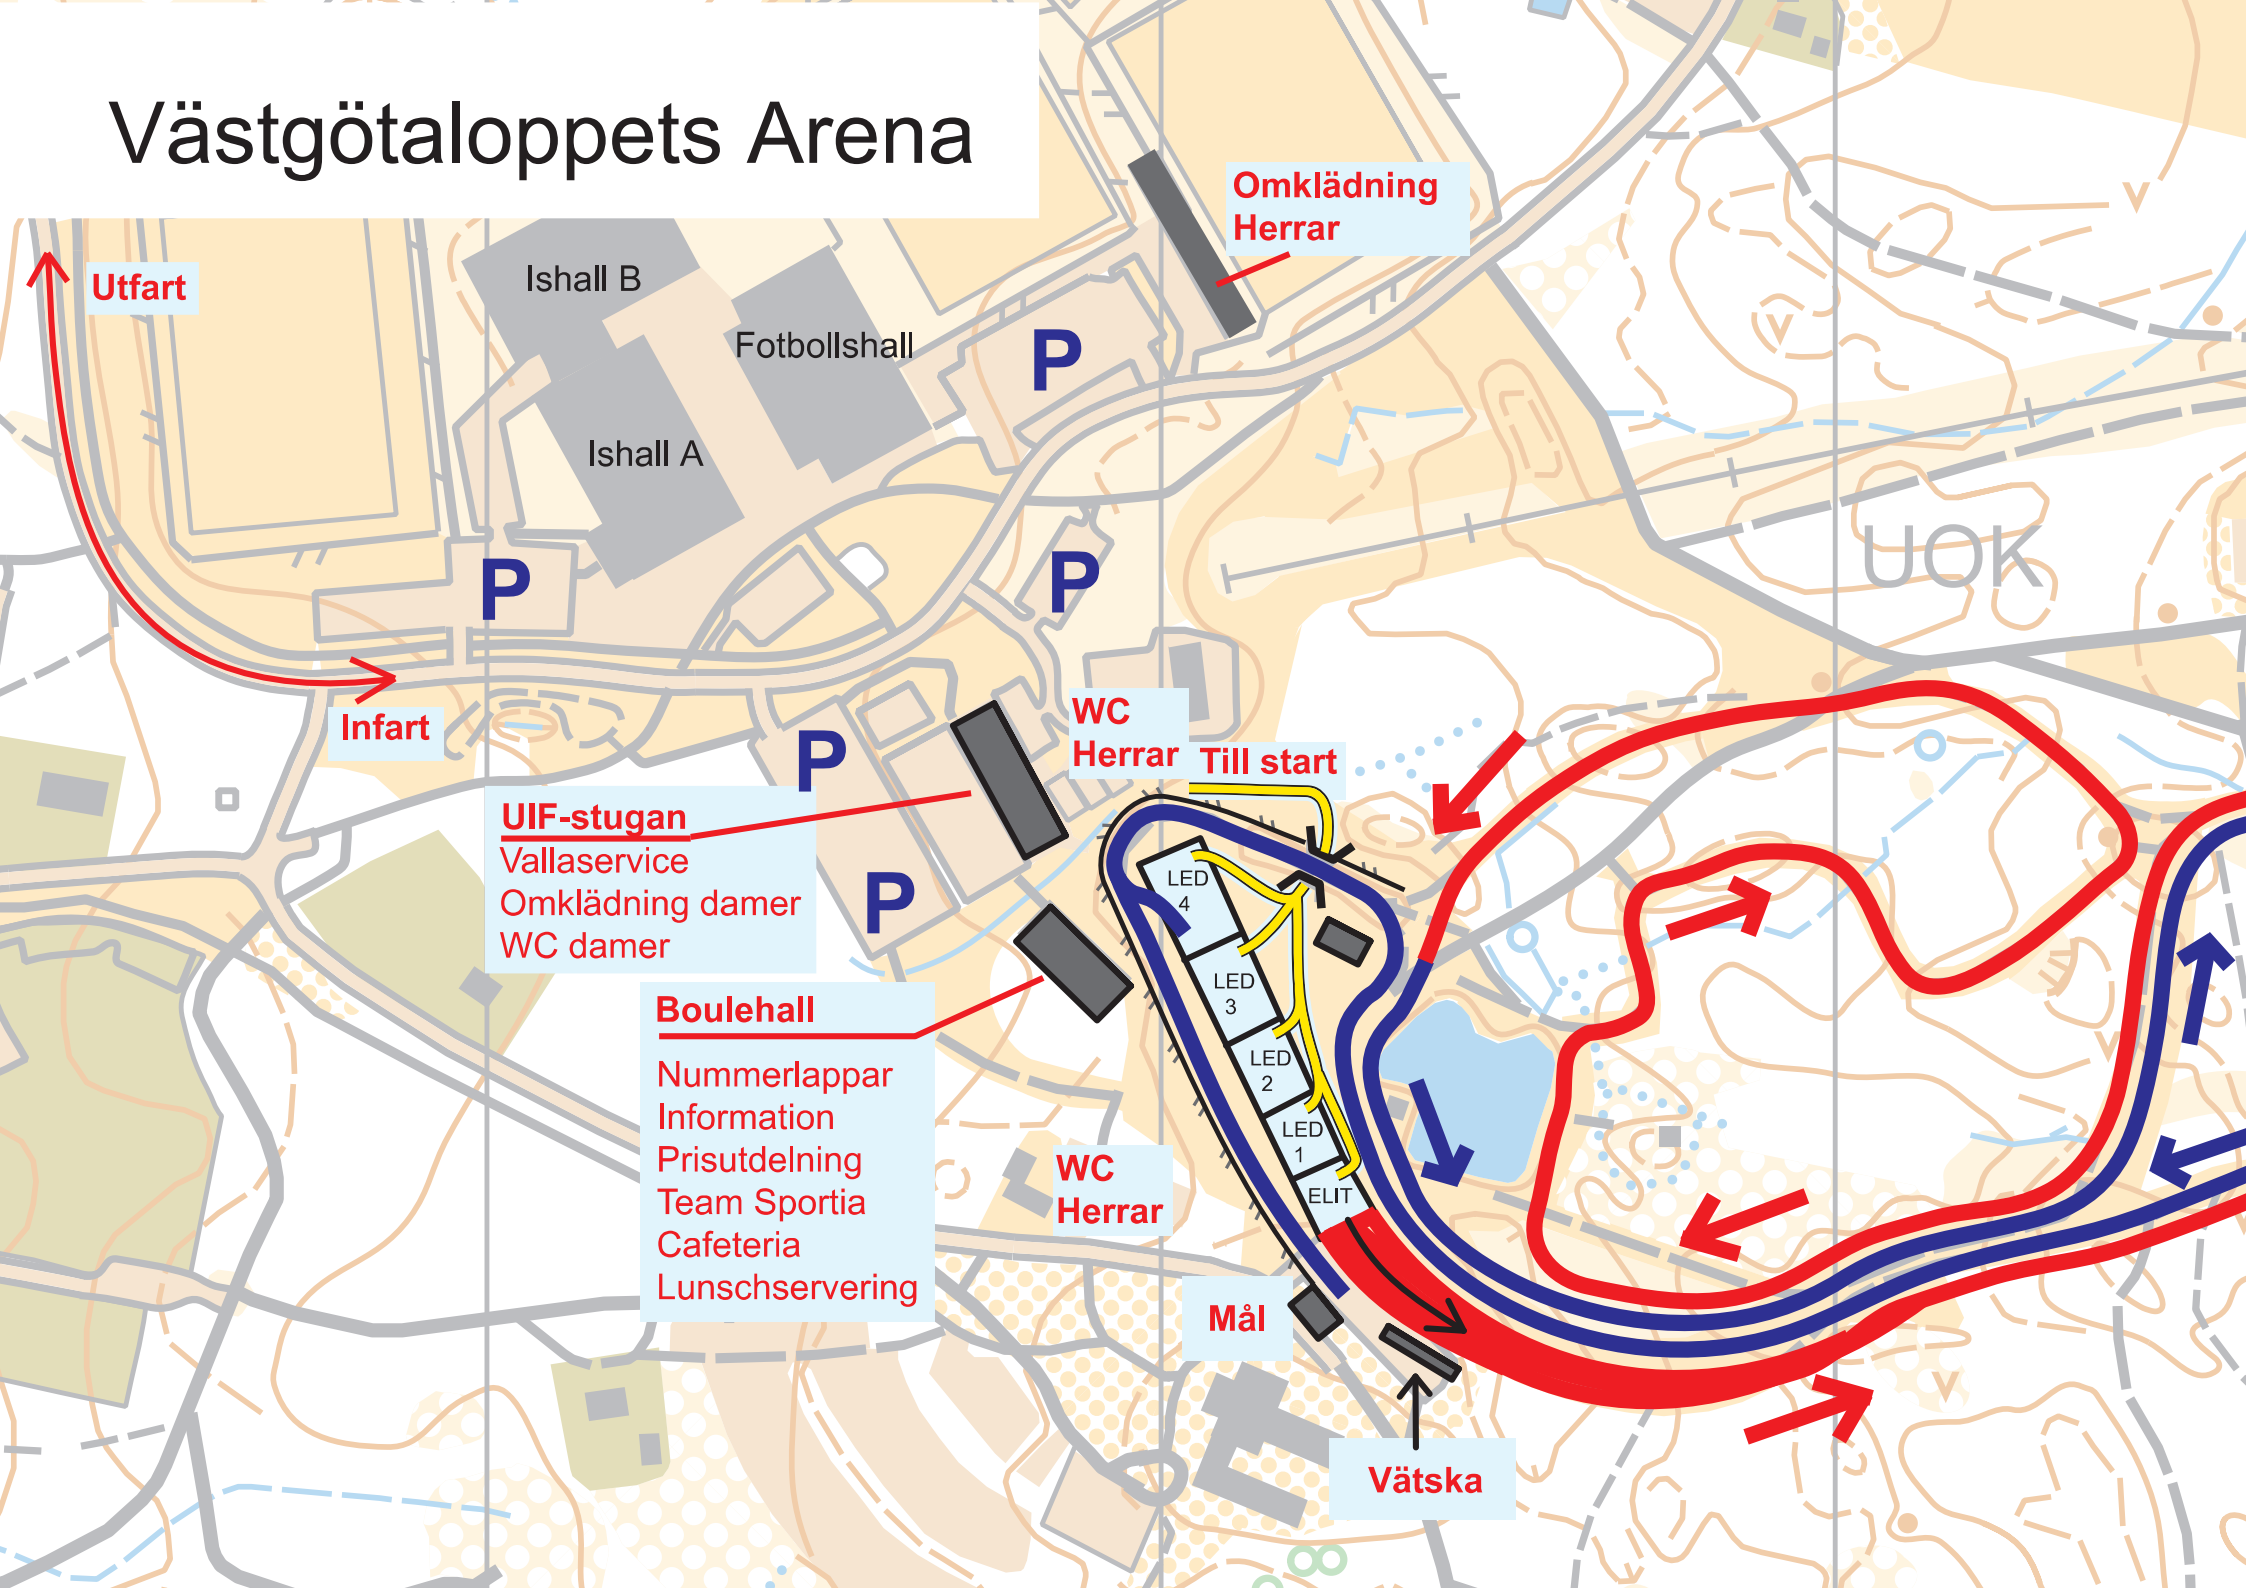

# Västgötaloppets Arena

Utfart

Ishall B

Fotbollshall

Ishall A

P

Omklädning  
Herrar

UOK

Infart

WC  
Herrar

Till start

**UIF-stugan**  
Vallaservice  
Omklädning damer  
WC damer

P

P

**Boulehall**

Nummerlappar  
Information  
Prisutdelning  
Team Sportia  
Cafeteria  
Lunschservering

WC  
Herrar

Mål

Vätska